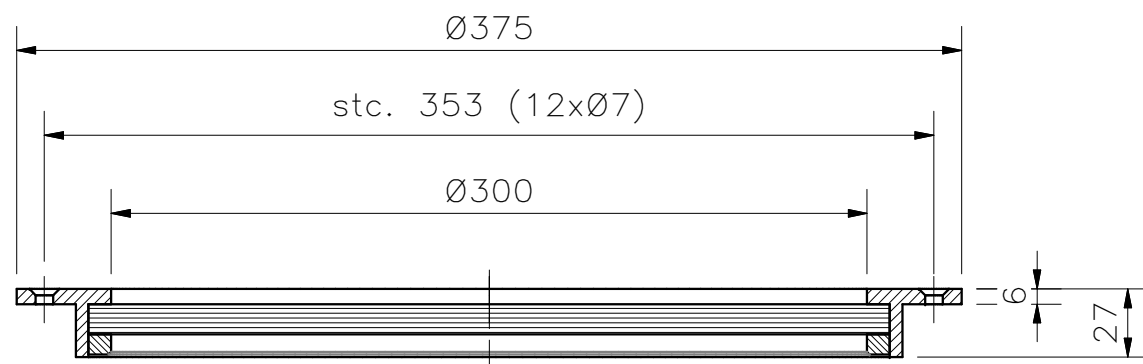

SECTION A-A

1:3