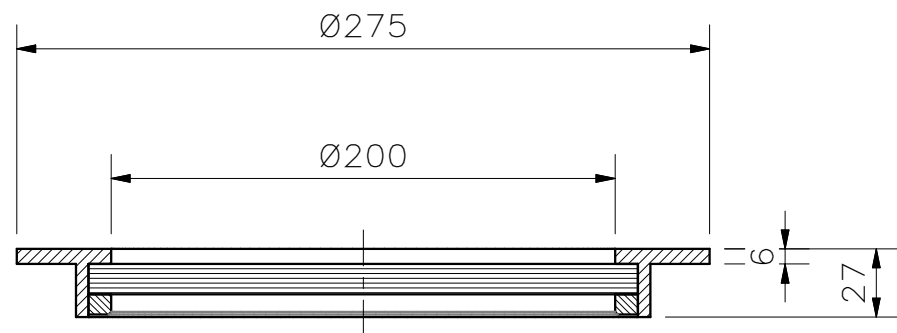

SECTION A-A
1:3